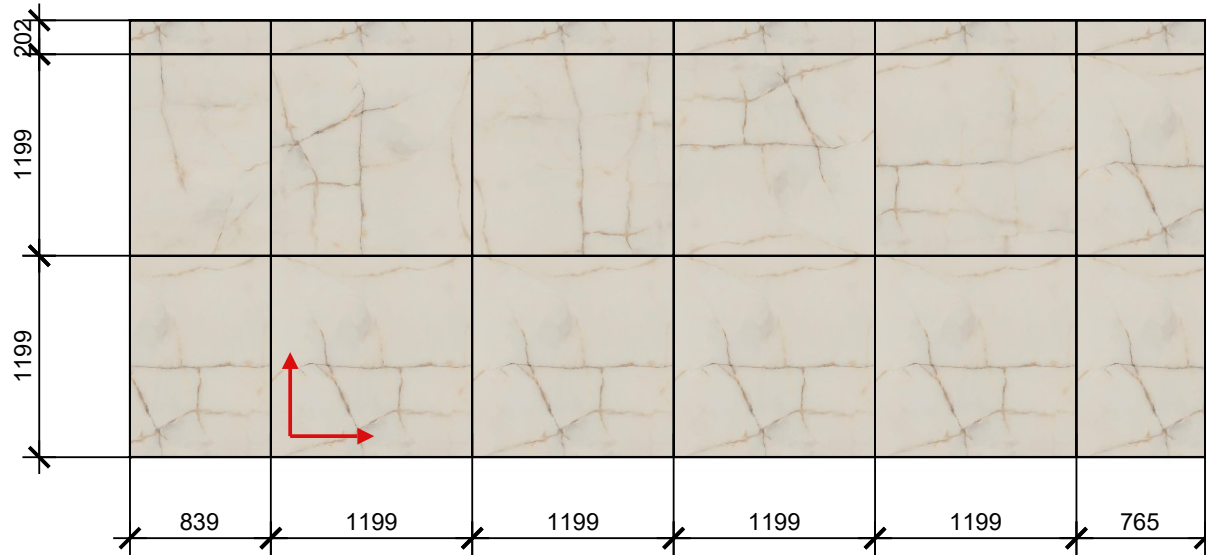

-  Плитка Modernizm blue 59,8x59,8
-  Плитка Modernizm blue mozaika mix 30,86x30,86

Вид Л (1:40)

Вид М (1:40)

Вид N (1:40)

РОЗКЛАДКА ПЛИТКИ ПО СТІНАХ

КУХНЯ Вид О (1:45)

Плитка Rp-ambra bianca mat 119,8x119,8