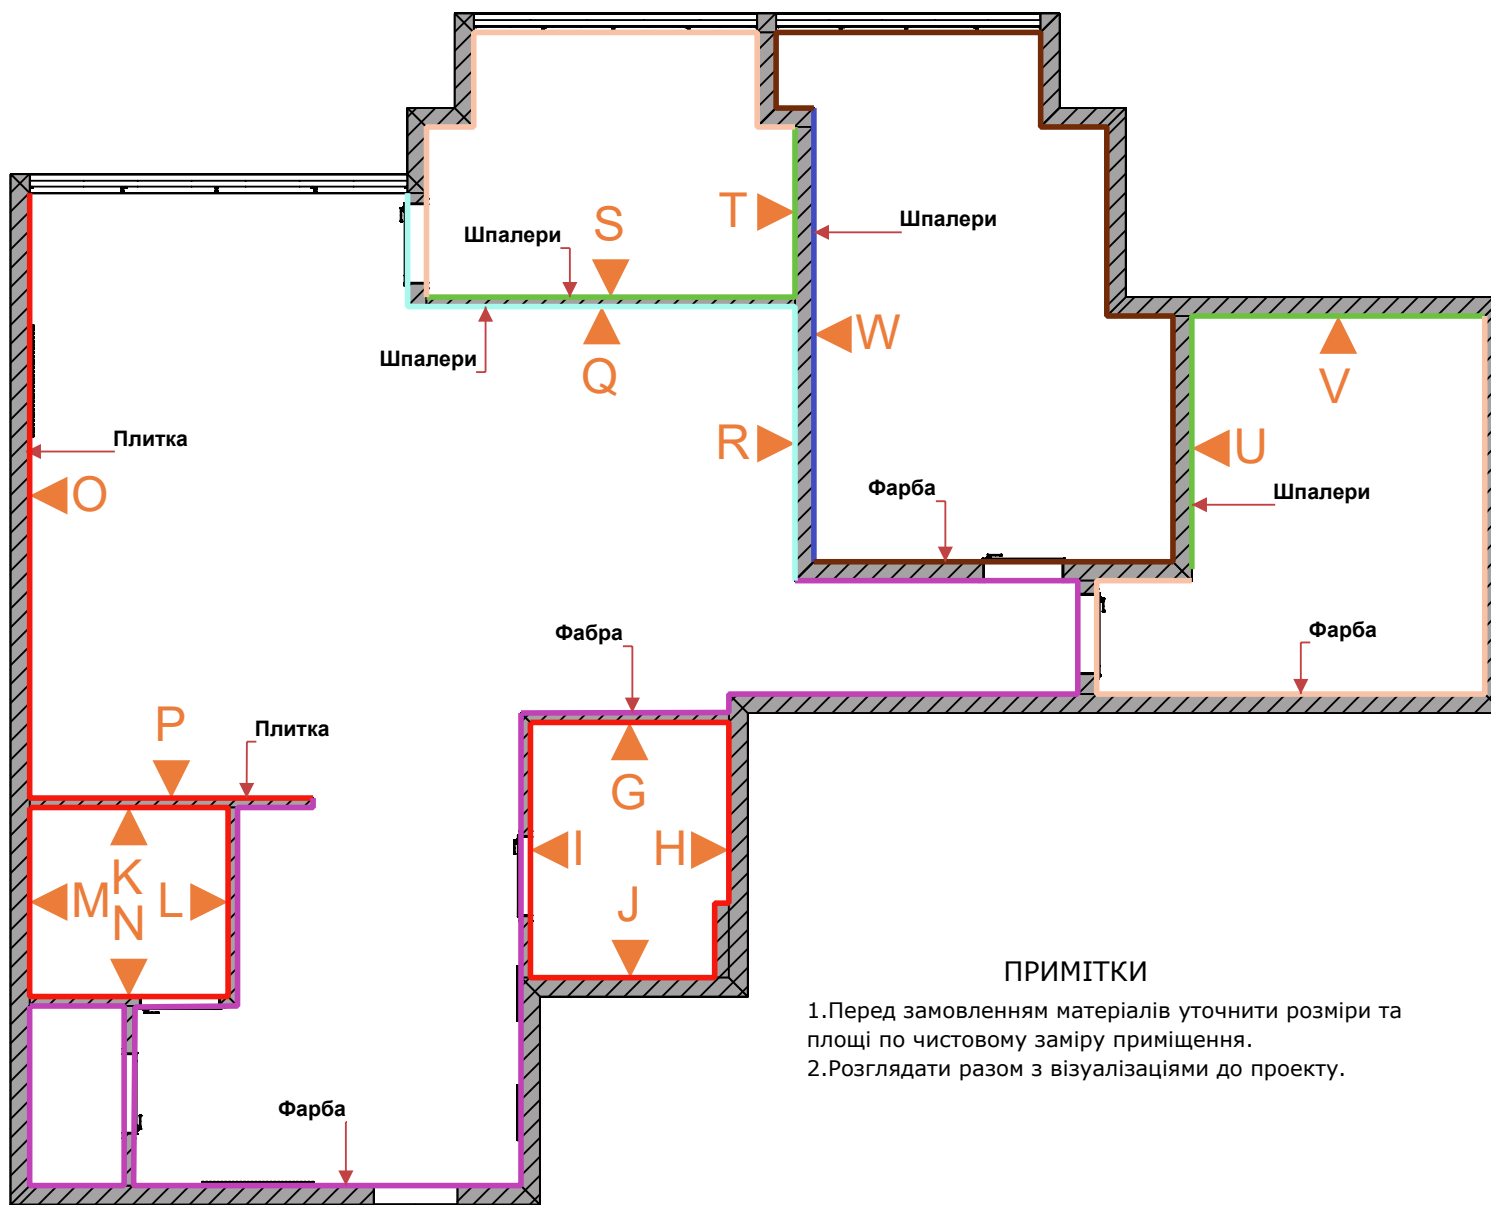

ПЛАН МАРКУВАННЯ ОЗДОБЛЕННЯ СТІН

Специфікація оздоблювальних матеріалів

Назва	Площа, кв.м
Плитка Ps-masovia-turchese gloss str-f 298x78	5,46
Плитка Ps-masovia-bianco gloss str 298x78	10,5
Плитка Modernizm blue 59,8x59,8	8,68
Плитка Modernizm blue mozaika mix 30,86x30,86	10,92
Плитка Pp-ambra bianca mat 119,8x119,8	24,44
Шпалери WAW3d tekstura igrashkovij polit kolir c	15,34
Шпалери WAW3d tekstura vulichkami l'vova kolir e	14,82
Шпалери WAW3d tekstura tumannij lis kolir e	11,96
Шпалери WAW8 (2)	17,68
Шпалери WAW3d tekstura vulichkami l'vova kolir e	14,82
Фарба Everal high gloss [90] (tvt f325)	80,63
Фарба Everal high gloss (tvt 4726)	40,04
Фарба Everal high gloss (tvt f471)	66,78

ПРИМІТКИ

1. Перед замовленням матеріалів уточнити розміри та площі по чистовому заміру приміщення.
2. Розглядати разом з візуалізаціями до проекту.

УМОВНІ ПОЗНАЧЕННЯ

- Плитка
- Шпалери Waw shpalery
- Шпалери Waw shpalery
- Фарба
- Фарба
- Фарба