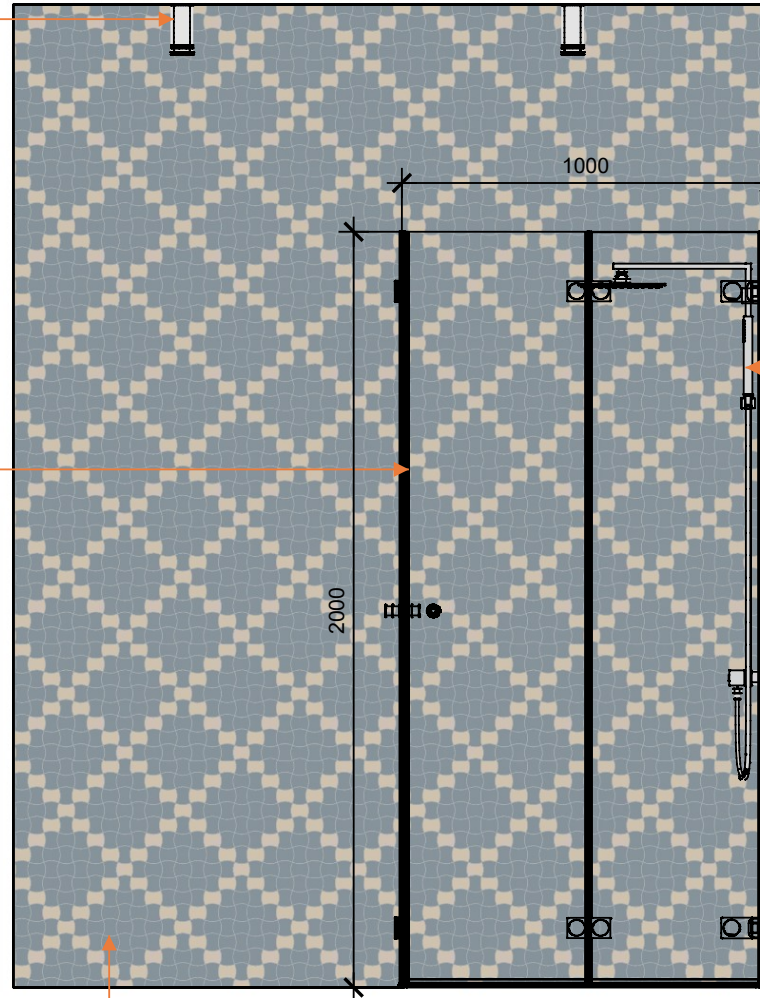

Вид D

Спот

Душова кабіна
100x100

Душова система

Плитка
Modernizm blue mozaika mix 30,86x30,86

РОЗГОРТКИ СТІН
ВІТАЛЬНЯ

Плитка керамогранітна
Рр-амбра bianca mat 119,8x119,8

Вид Е