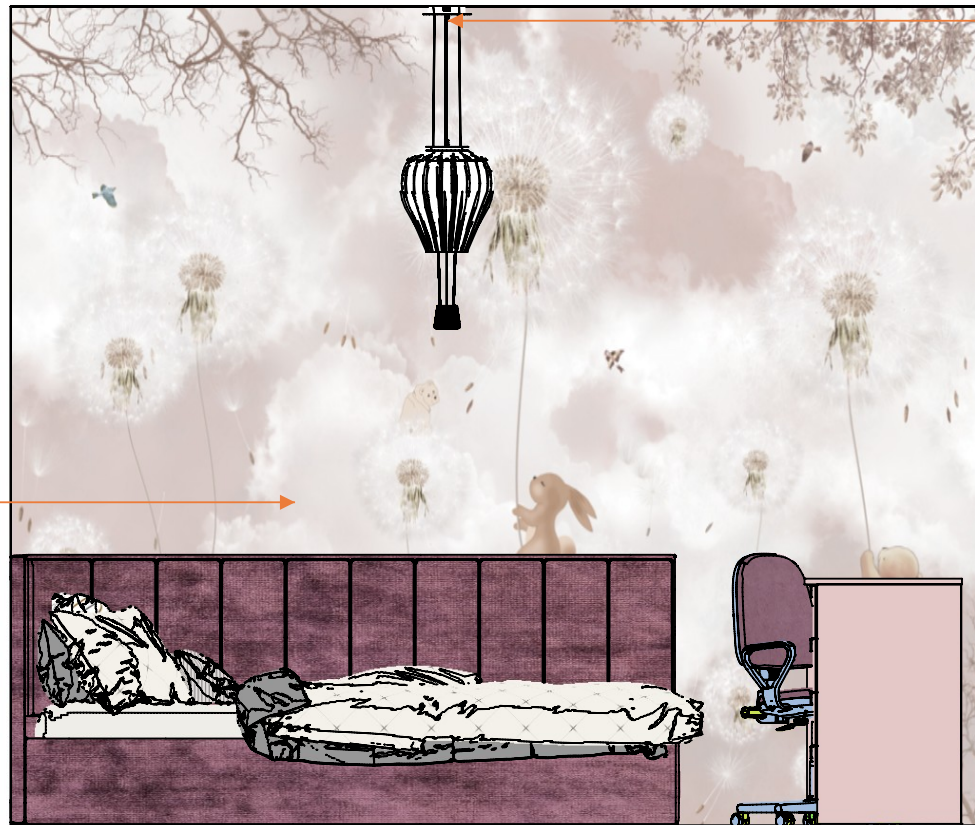

2560

1266

1168

1407

Змішувач
для кухні

Люстра

РОЗГОРТКИ СТІН
ДИТЯЧА КІМНАТА

Вид F