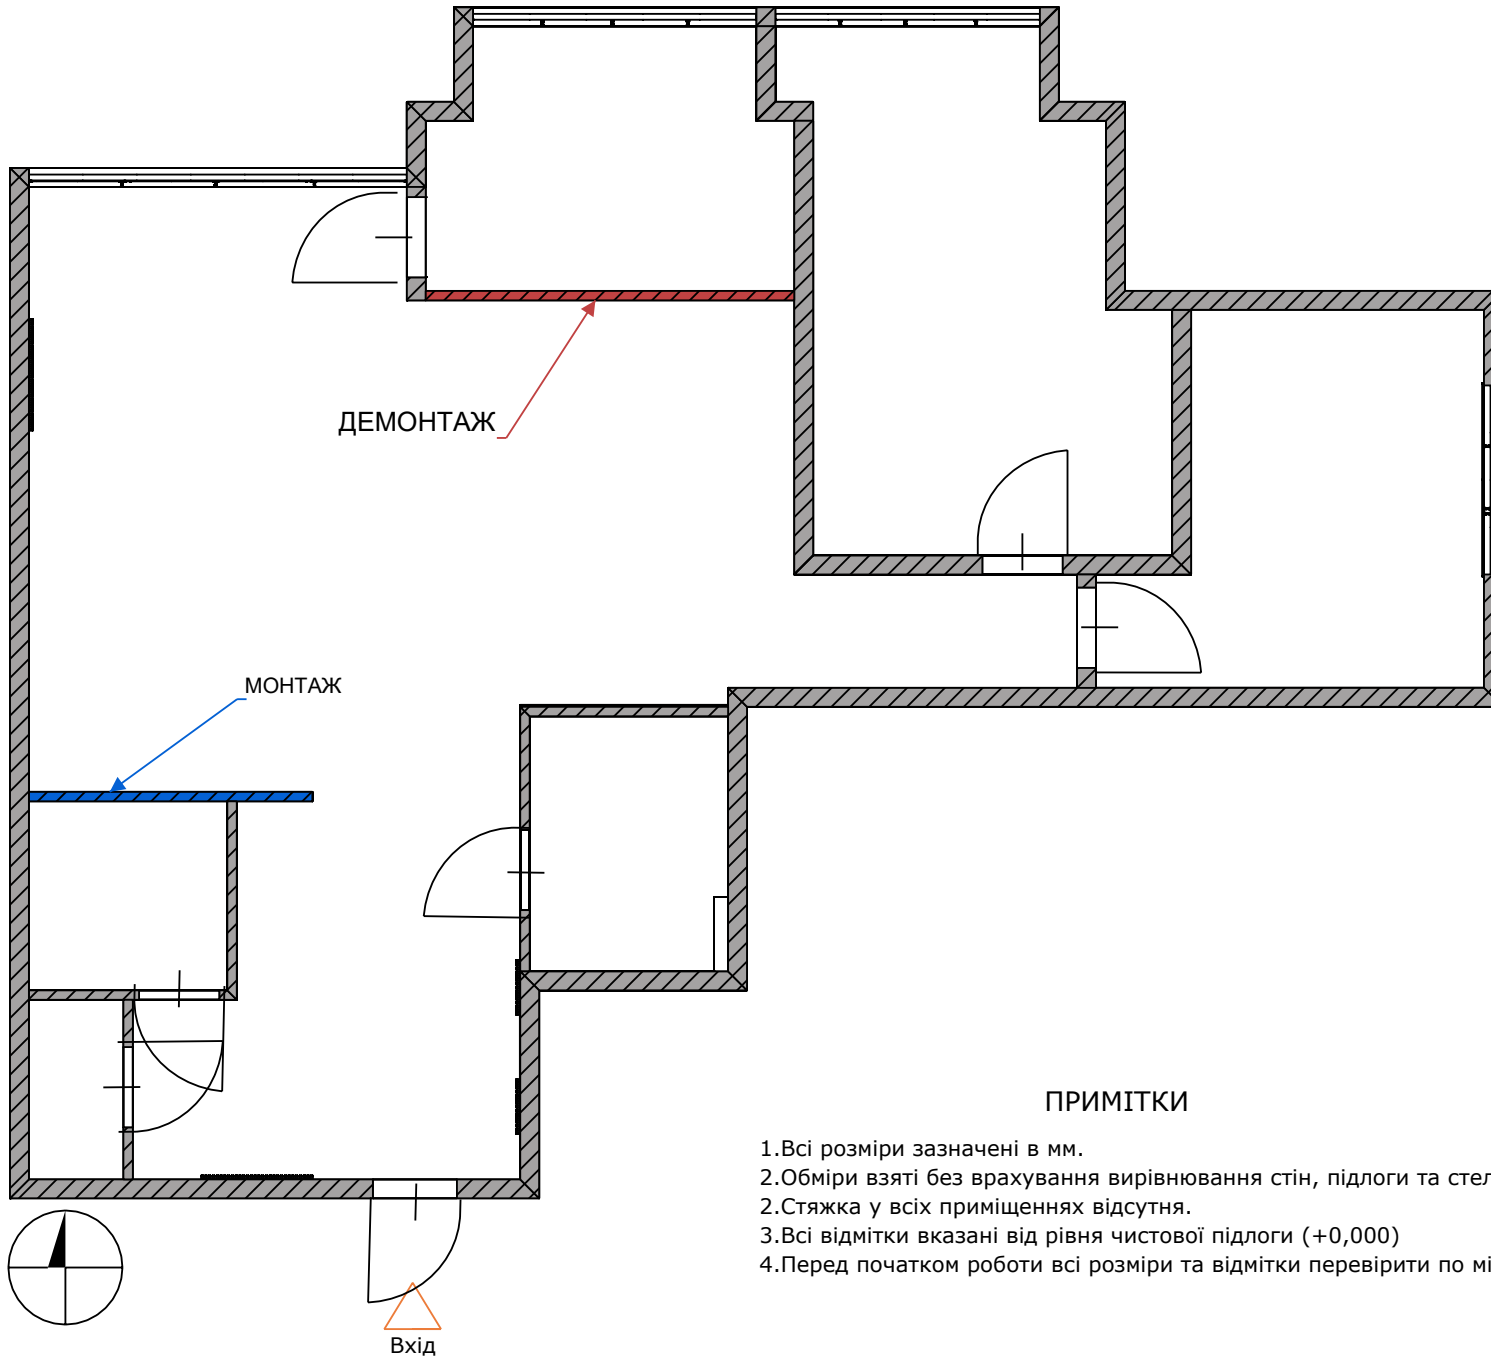

ПЛАН ДЕМОНТАЖНИХ ТА МОНТАЖНИХ РОБІТ

ПРИМІТКИ

1. Всі розміри зазначені в мм.
2. Обміри взяті без врахування вирівнювання стін, підлоги та стелі.
2. Стяжка у всіх приміщеннях відсутня.
3. Всі відмітки вказані від рівня чистої підлоги (+0,000)
4. Перед початком роботи всі розміри та відмітки перевірити по місцю.

УМОВНІ ПОЗНАЧЕННЯ

Двері одностулкові
розпашні

Існуючі стіни з газоблоку

+ 2,600

Висота приміщення