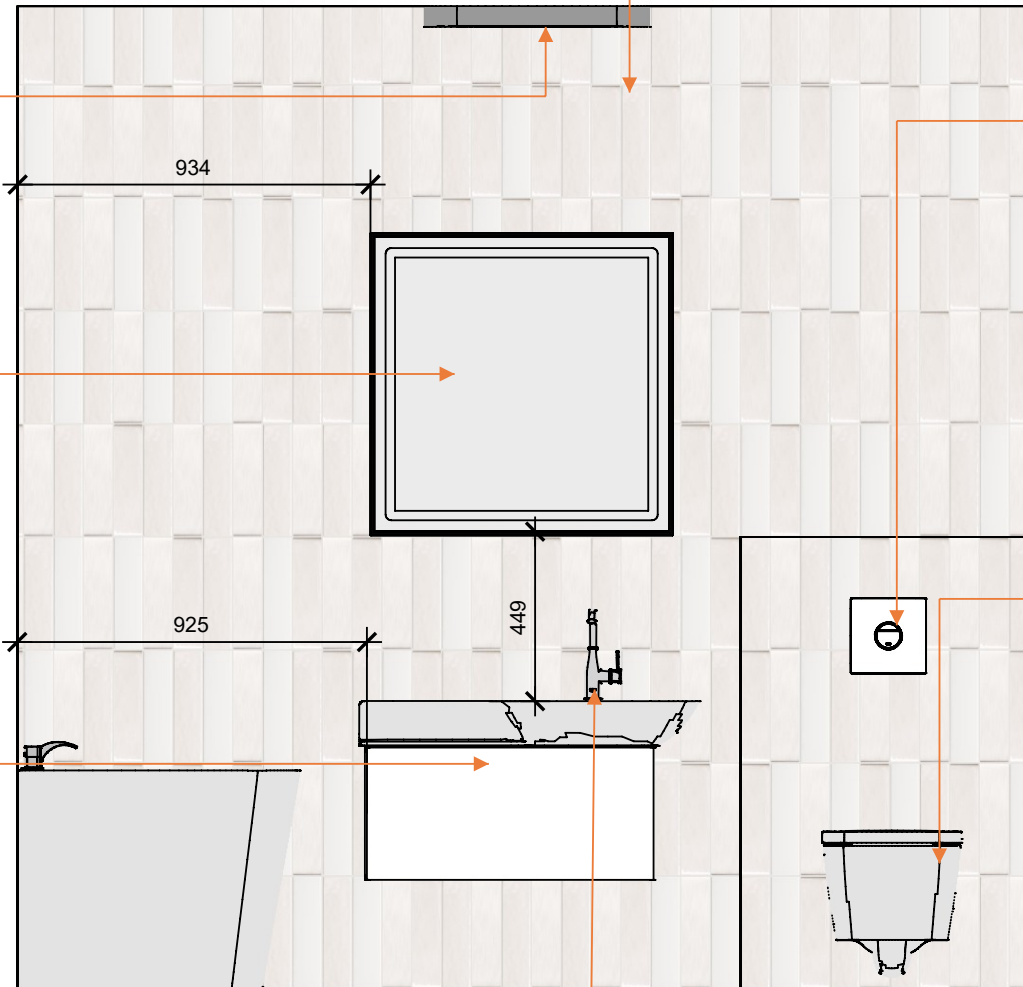

РОЗГОРТКИ СТІН
ВАННА КІМНАТА

Вид В

Плитка
Ps-masovia-bianco gloss str 298x78

Люстра

Дзеркало 800x800

Шафка
з умивальником

Кнопка зливу

Унітаз

Змішувач
для умивальника