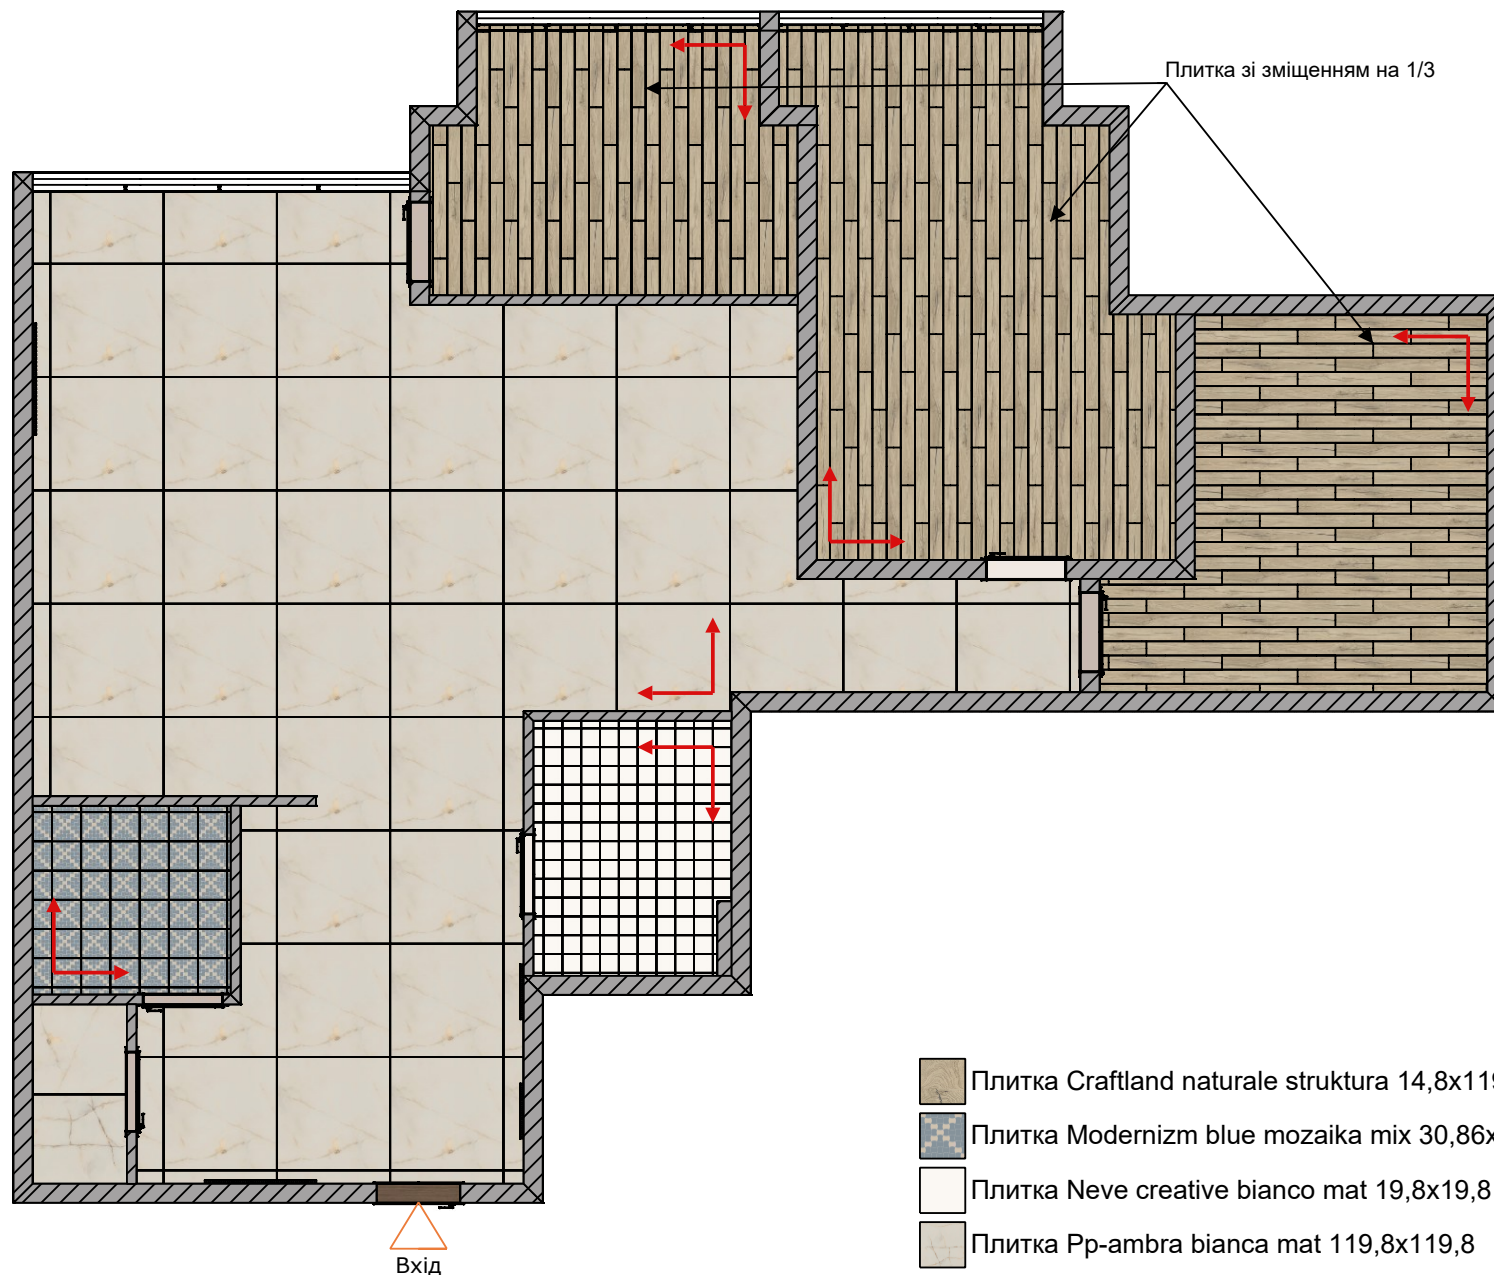

УМОВНІ ПОЗНАЧЕННЯ

Двері одностулкові
розпашні

Існуючі стіни з газоблоку

+ 2,600

Висота приміщення

ПЛАН ПІДЛОГИ З ПОКРИТТЯМ

Відомість матеріалів. Підлогове покриття

Назва	Площа кв.м	Кількість, шт
Плитка Craftland naturale struttura 14,8x119,8	43,09	243
Плитка Modernizm blue mozaika mix 30,86x30,86	4,28	45
Плитка Neve creative bianco mat 19,8x19,8	5,64	144
Плитка Pp-ambra bianca mat 119,8x119,8	62,6	44