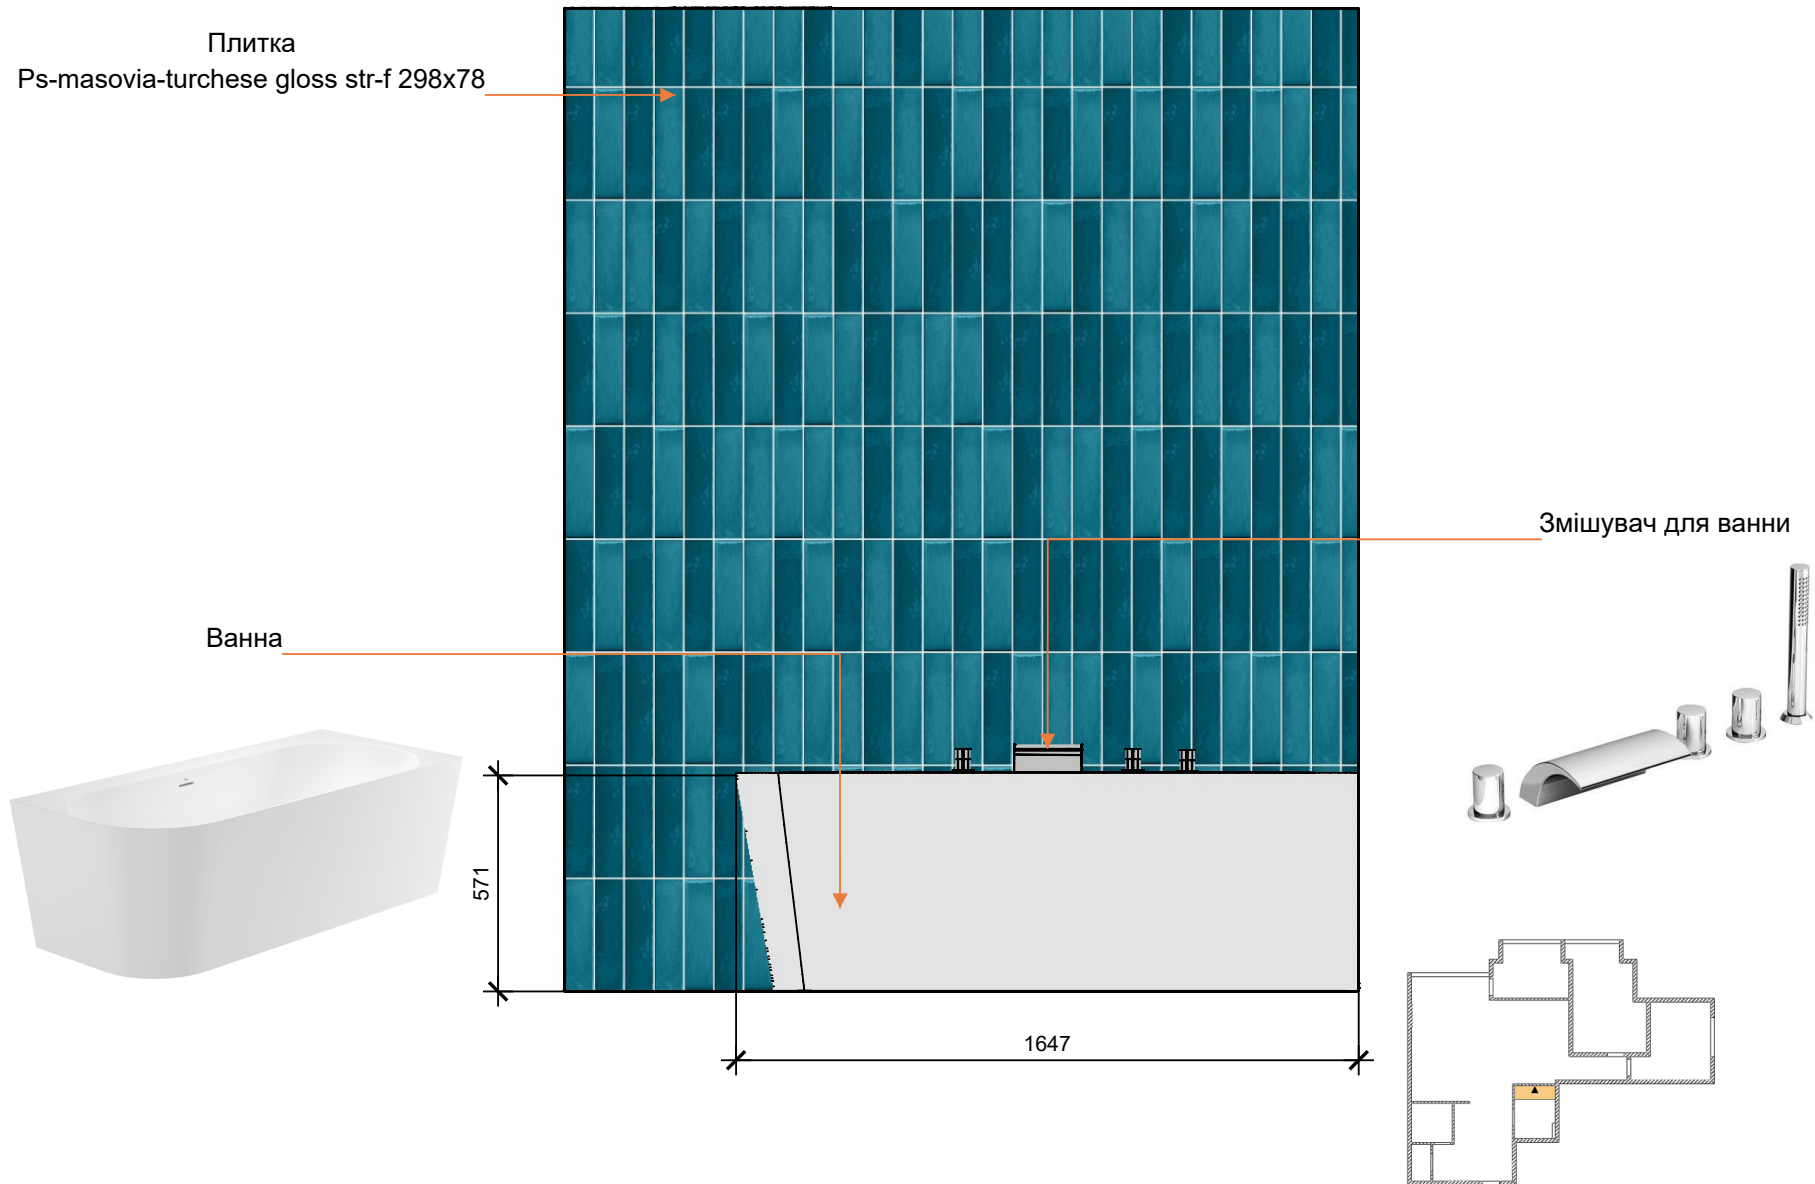

РОЗГОРТКИ СТІН
ВАННА КІМНАТА

Вид А