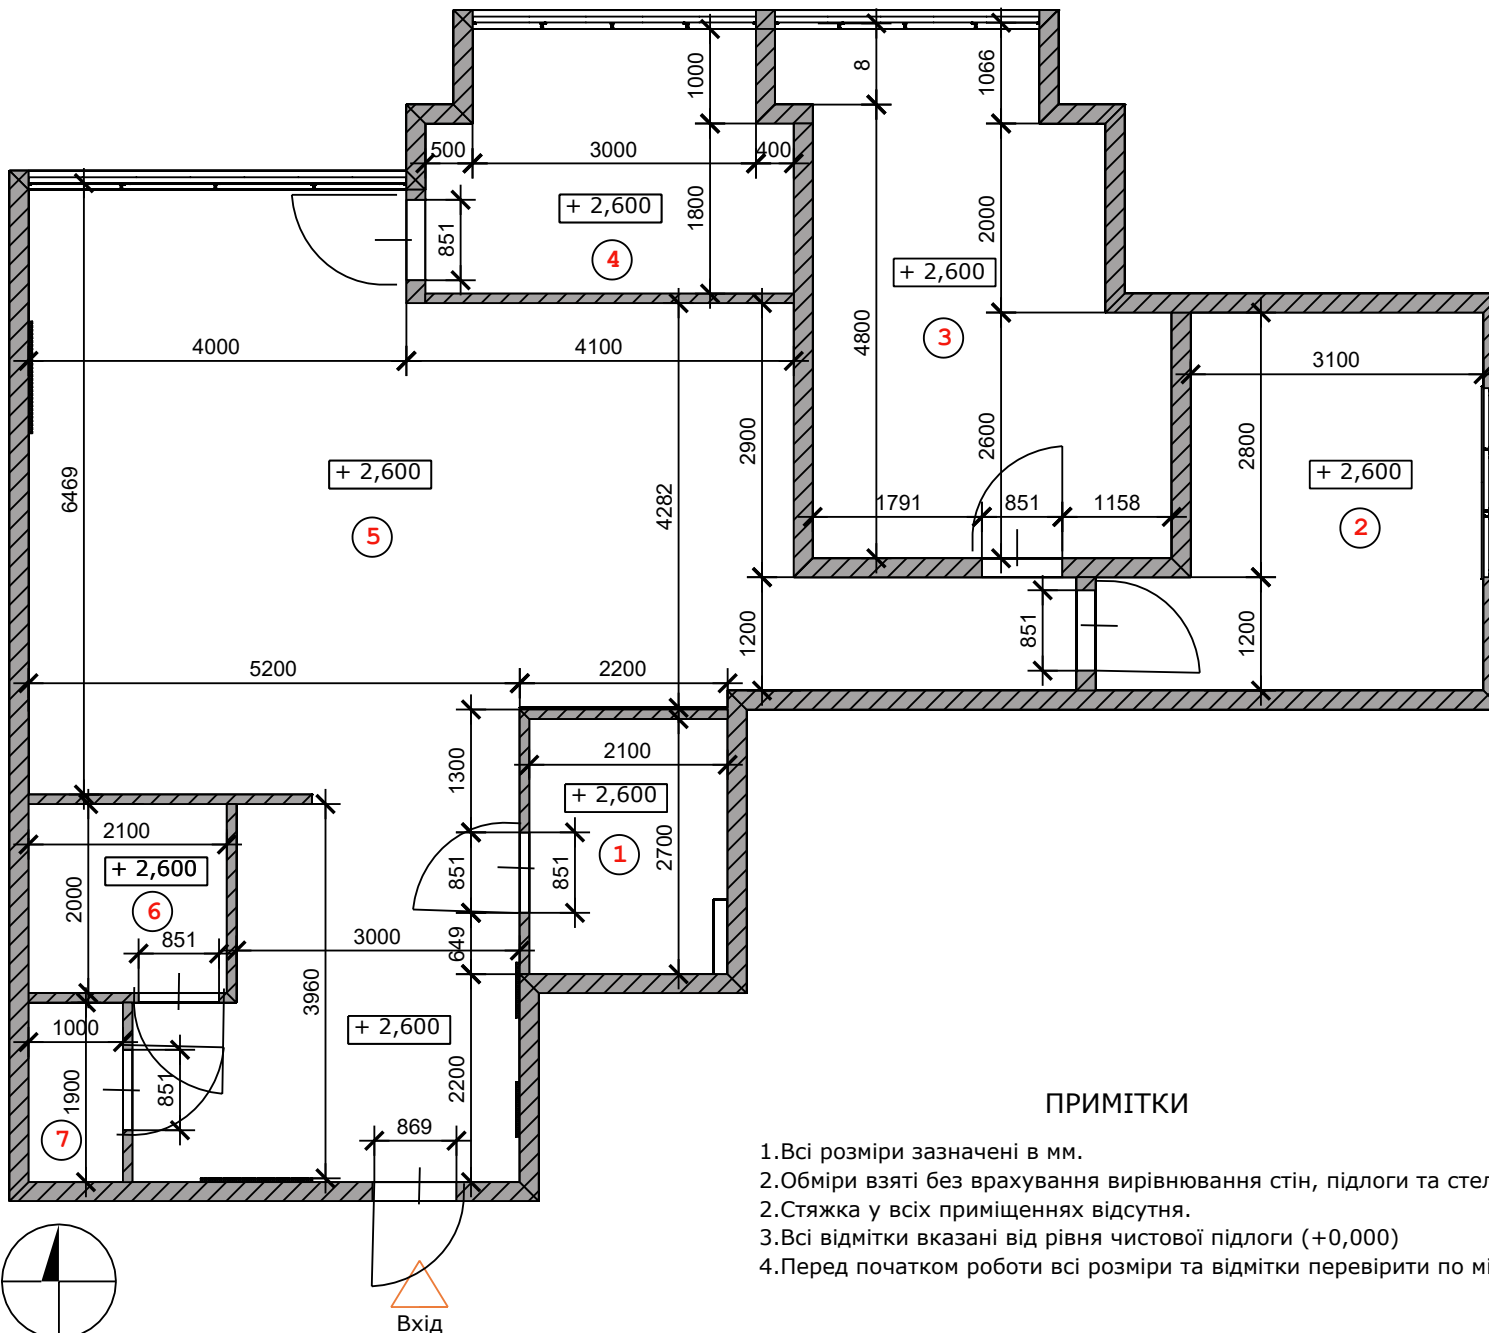

ОБМІРНИЙ ПЛАН

№ п/п	Експлікація приміщень	Площа кв.м
1.	Ванна кімната	5,64
2.	Дитяча кімната	13,61
3.	Спальня	19,0
4.	Дитяча кімната	10,48
5.	Вітальня-студія, передпокій	62,6
6.	Душова кімната	4,28
7.	Гардеробна	2,01
8.	Загальна площа	117,61

ПРИМІТКИ

1. Всі розміри зазначені в мм.
2. Обміри взяті без врахування вирівнювання стін, підлоги та стелі.
3. Стяжка у всіх приміщеннях відсутня.
4. Всі відмітки вказані від рівня чистої підлоги (+0,000)
5. Перед початком роботи всі розміри та відмітки перевірити по місцю.

УМОВНІ ПОЗНАЧЕННЯ