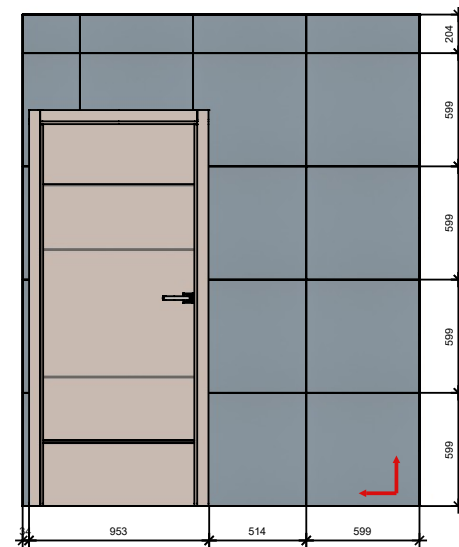

Вид G (1:40)

РОЗКЛАДКА ПЛИТКИ ПО СТИНАХ
ВАННА КІМНАТА

- Плитка Ps-masovia-bianco gloss str 298x78
- Плитка Ps-masovia-turchese gloss str-f 298x78

Вид H (1:40)

Вид I (1:40)

Вид J (1:40)

Вид К (1:40)

РОЗКЛАДКА ПЛИТКИ ПО СТІНАХ
ДУШОВА КІМНАТА

-  Плитка Modernizm blue 59,8x59,8
-  Плитка Modernizm blue mozaika mix 30,86x30,86

Вид Л (1:40)

Вид М (1:40)

Вид N (1:40)

РОЗКЛАДКА ПЛИТКИ ПО СТІНАХ

КУХНЯ Вид О (1:45)

Плитка Rp-ambra bianca mat 119,8x119,8