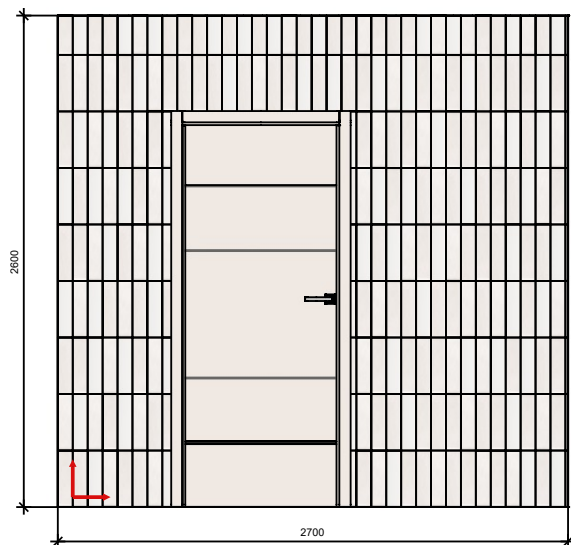

Вид G (1:40)

РОЗКЛАДКА ПЛИТКИ ПО СТИНАХ
ВАННА КІМНАТА

- Плитка Ps-masovia-bianco gloss str 298x78
- Плитка Ps-masovia-turchese gloss str-f 298x78

Вид H (1:40)

Вид I (1:40)

Вид J (1:40)

Вид К (1:40)

РОЗКЛАДКА ПЛИТКИ ПО СТІНАХ
ДУШОВА КІМНАТА

-  Плитка Modernizm blue 59,8x59,8
-  Плитка Modernizm blue mozaika mix 30,86x30,86

Вид Л (1:40)

Вид М (1:40)

Вид N (1:40)

РОЗКЛАДКА ПЛИТКИ ПО СТІНАХ

КУХНЯ Вид О (1:45)

Плитка Rp-ambra bianca mat 119,8x119,8