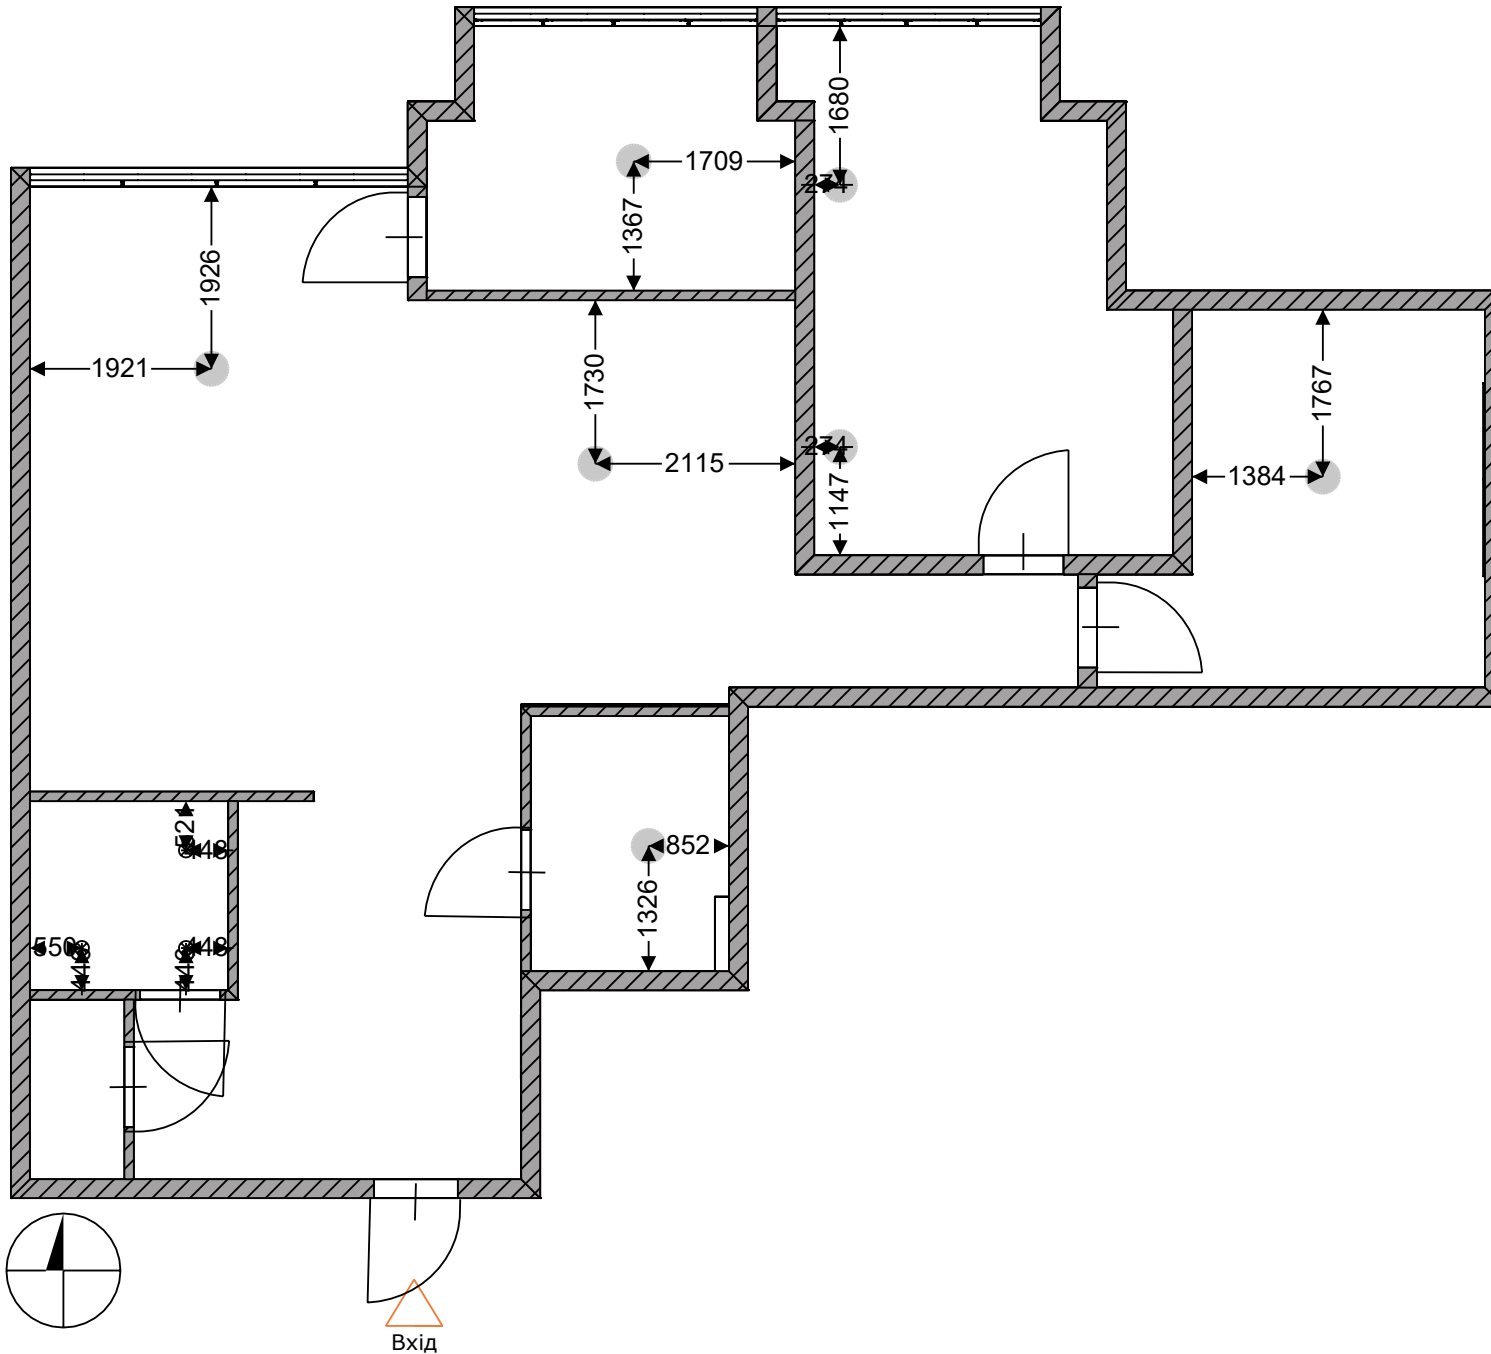

ПЛАН ВЛАШТУВАННЯ ОСВІТЛЕННЯ

УМОВНІ ПОЗНАЧЕННЯ

- Двері одностулкові розпашні
- Стельовий точковий світильник
- Люстра