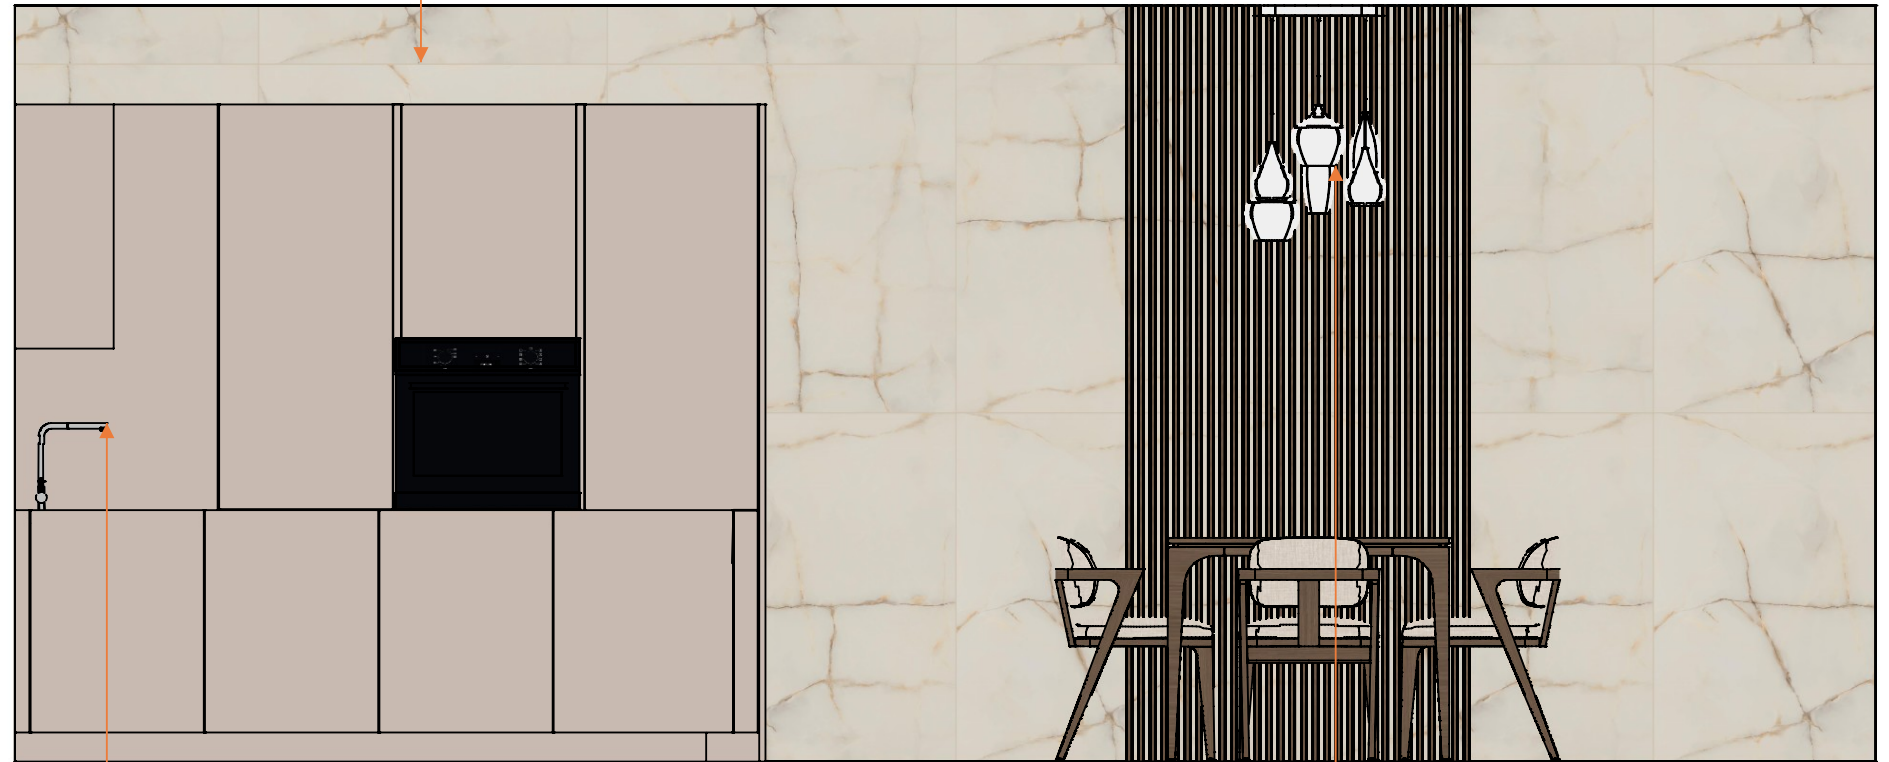

Вид D

Спот

Душова кабіна
100x100

Душова система

Плитка
Modernizm blue mozaika mix 30,86x30,86

РОЗГОРТКИ СТІН
ВІТАЛЬНЯ

Плитка керамогранітна
Рр-амбра bianca mat 119,8x119,8

Вид Е

2560

1266

1168

1407

Змішувач
для кухні

Люстра

РОЗГОРТКИ СТІН
ДИТЯЧА КІМНАТА

Вид F