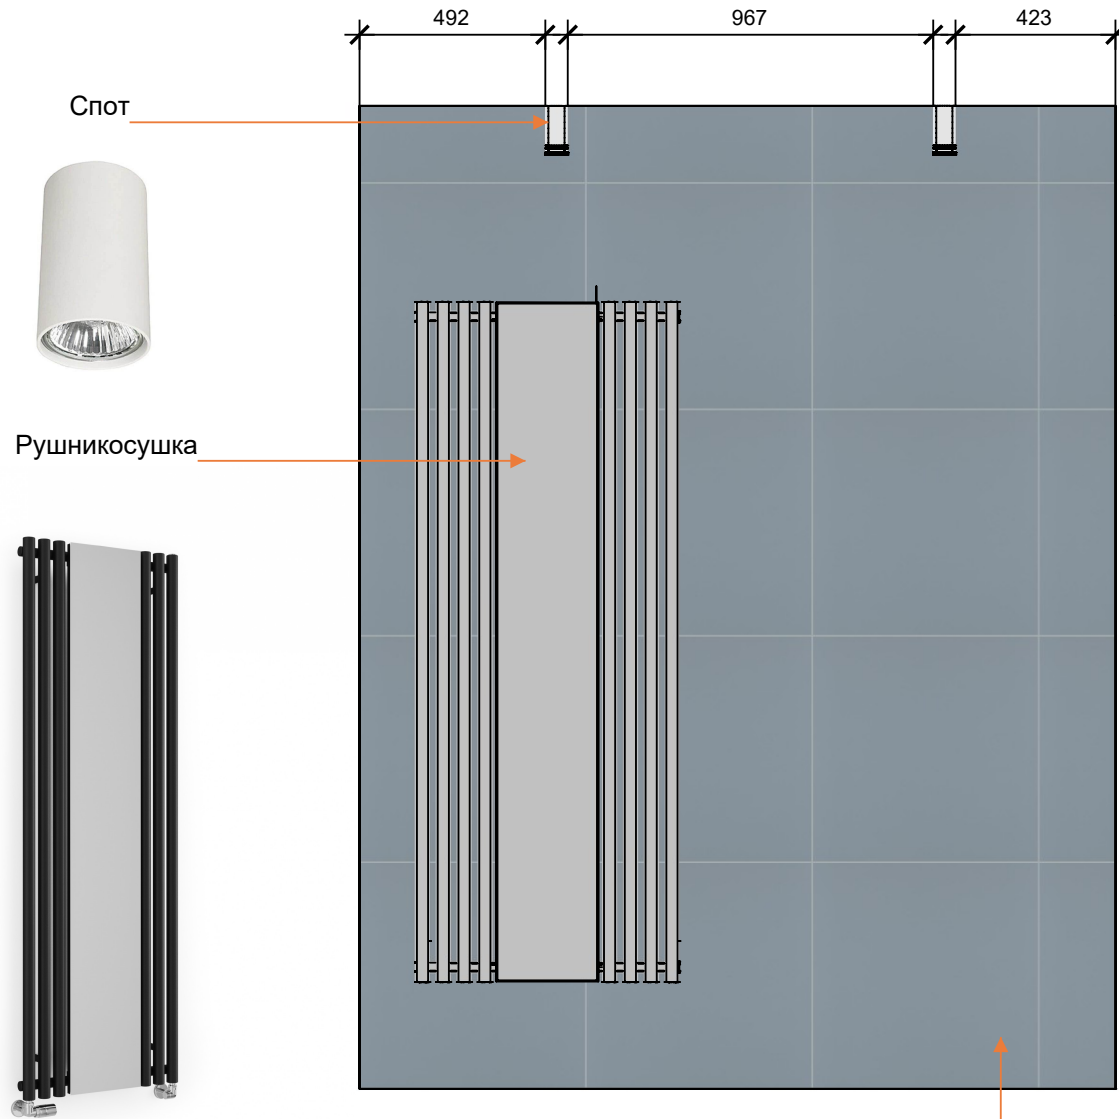

Дзеркало 800x800

Шафка
з умивальником

Кнопка зливу

Унітаз

Змішувач
для умивальника

РОЗГОРТКИ СТІН
ДУШОВА КІМНАТА
Вид С

Плитка
Modernizm blue 59,8x59,8

РОЗГОРТКИ СТІН
ДУШОВА КІМНАТА

Вид D

Спот

Душова кабіна
100x100

Душова система

Плитка
Modernizm blue mozaika mix 30,86x30,86

РОЗГОРТКИ СТІН
ВІТАЛЬНЯ

Плитка керамогранітна
Рр-амбра bianca mat 119,8x119,8

Вид Е