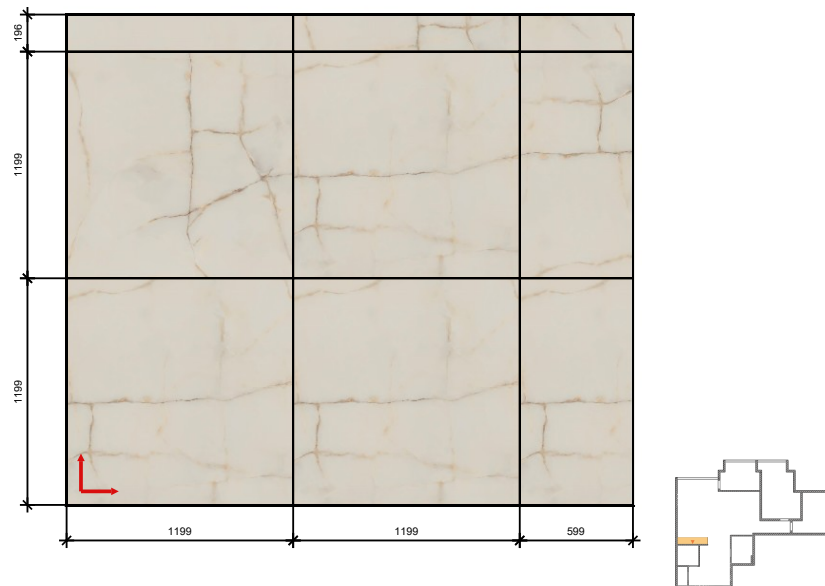

Вид Р (1:40)